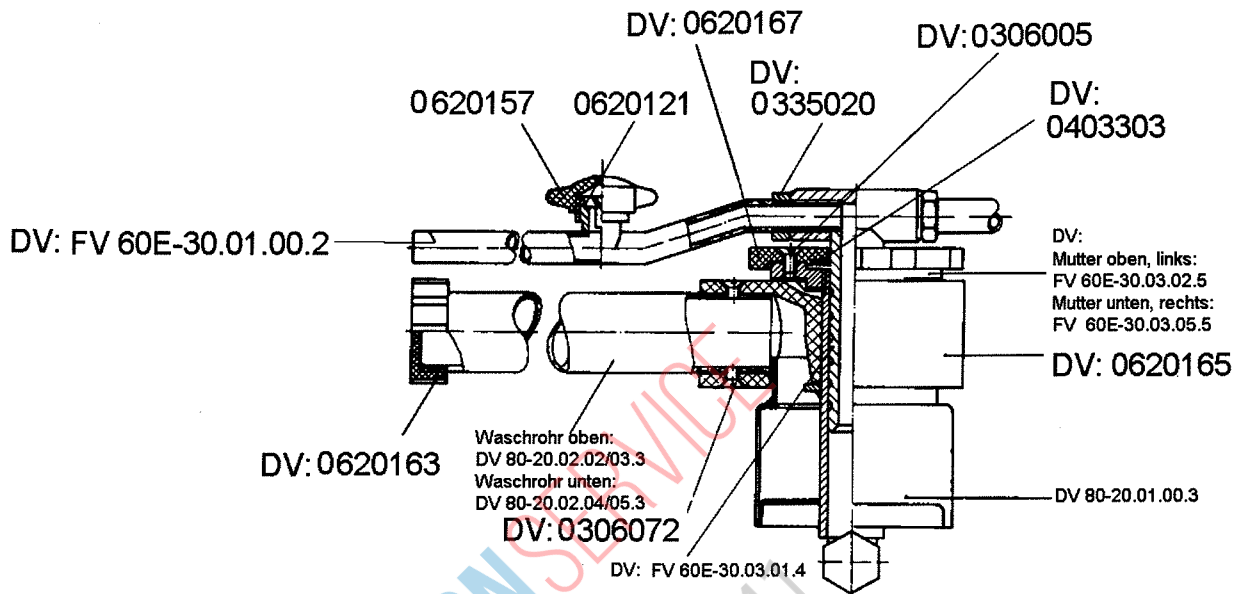

4.1

Magnetventil 2 HB 10

113001

PLATON SERVICE

8 (800) 500-34-47

www.platonservice.com

Ersatzteilliste Geschirrspülmaschinen Typ DR 70/DV 80

gültig ab 1.7.75