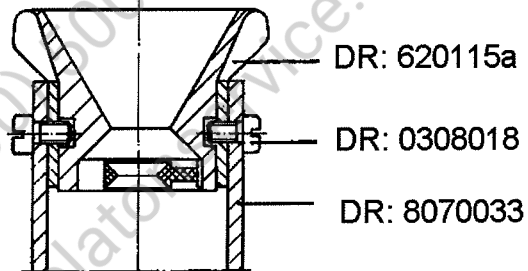

Nachspüleleitung (DR)
8002237

MS-Büchse f. Waschsystem
DR70-20.02.10.5