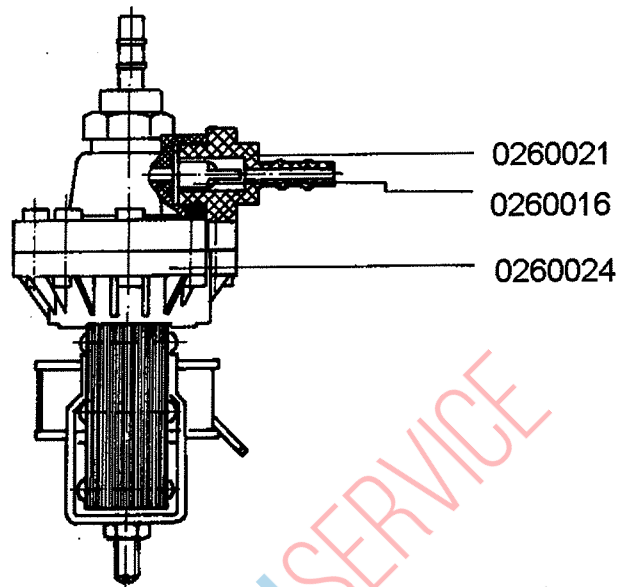

Ersatzteilliste Geschirrspülmaschinen Typ DR 70/DV 80

gültig ab 1.7.75