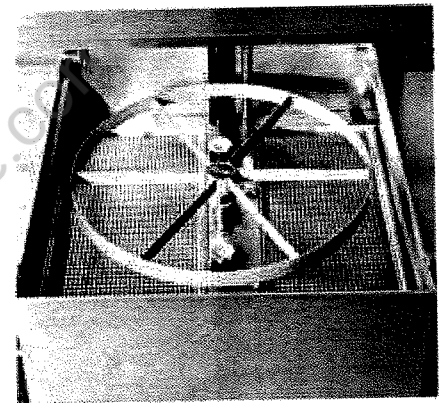

MEIKO

GESCHIRRSPÜLMASCHINE

DR 70

Dem Trend der Zeit folgend, haben wir eine Kompakt - Konstruktion mit hoher Technik, bestechender Leistung und großer Anpassungsfähigkeit entwickelt. Wir haben sie mit vielen Vorzügen aus der nächst größeren, tausendfach bewährten Leistungsklasse ausgestattet:

Gesamtaufbau rostfreier Edelstahl
d.h. Gestell, Verkleidung, Tank, Siebe, Korbträger, Durchlauferhitzer und Geschirrkorbrahmen sind aus diesem hochwertigen Material gefertigt.

Universelle Aufstellungsmöglichkeiten als Durchschub - Eck - Front- oder Dreifrontenmodell.

Bequemes Öffnen und Schließen der Maschinenhaube durch besondere Mechanik.

Leichte Beschickung und Reinigung durch freien, ungehinderten Zugang von 3 Seiten.

Vollautomatischer Programmablauf durch Drücken des Programm - Start - Tasters.