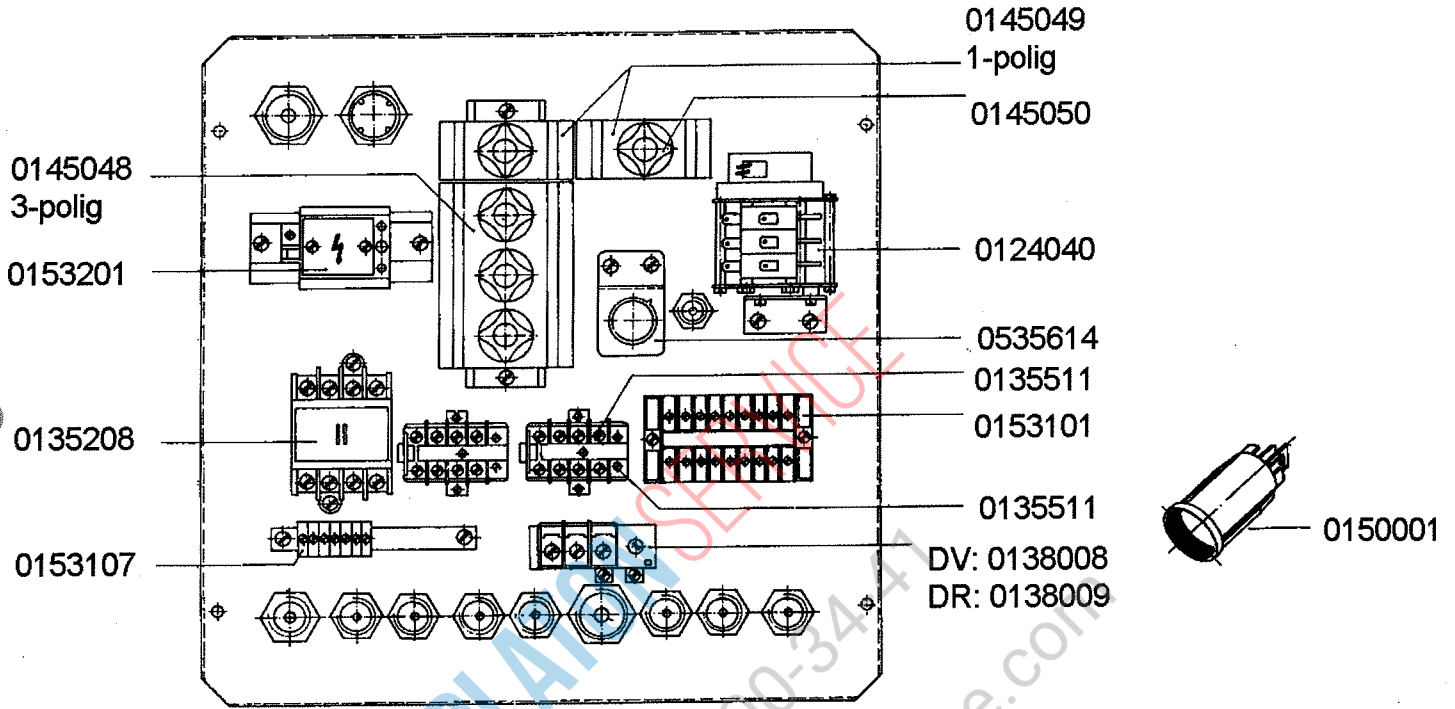

PLATON SERVICE
8 (800) 500-34-47
www.platonservice.com

gültig ab 1.7.75

Einbauteile

Ersatzteilliste Geschirrspülmaschinen Typ DR 70/DV 80

gültig ab 1.7.75

Schalterschild
0467055

Wahlschalter
0123314

Sicherungen 4 Amp.