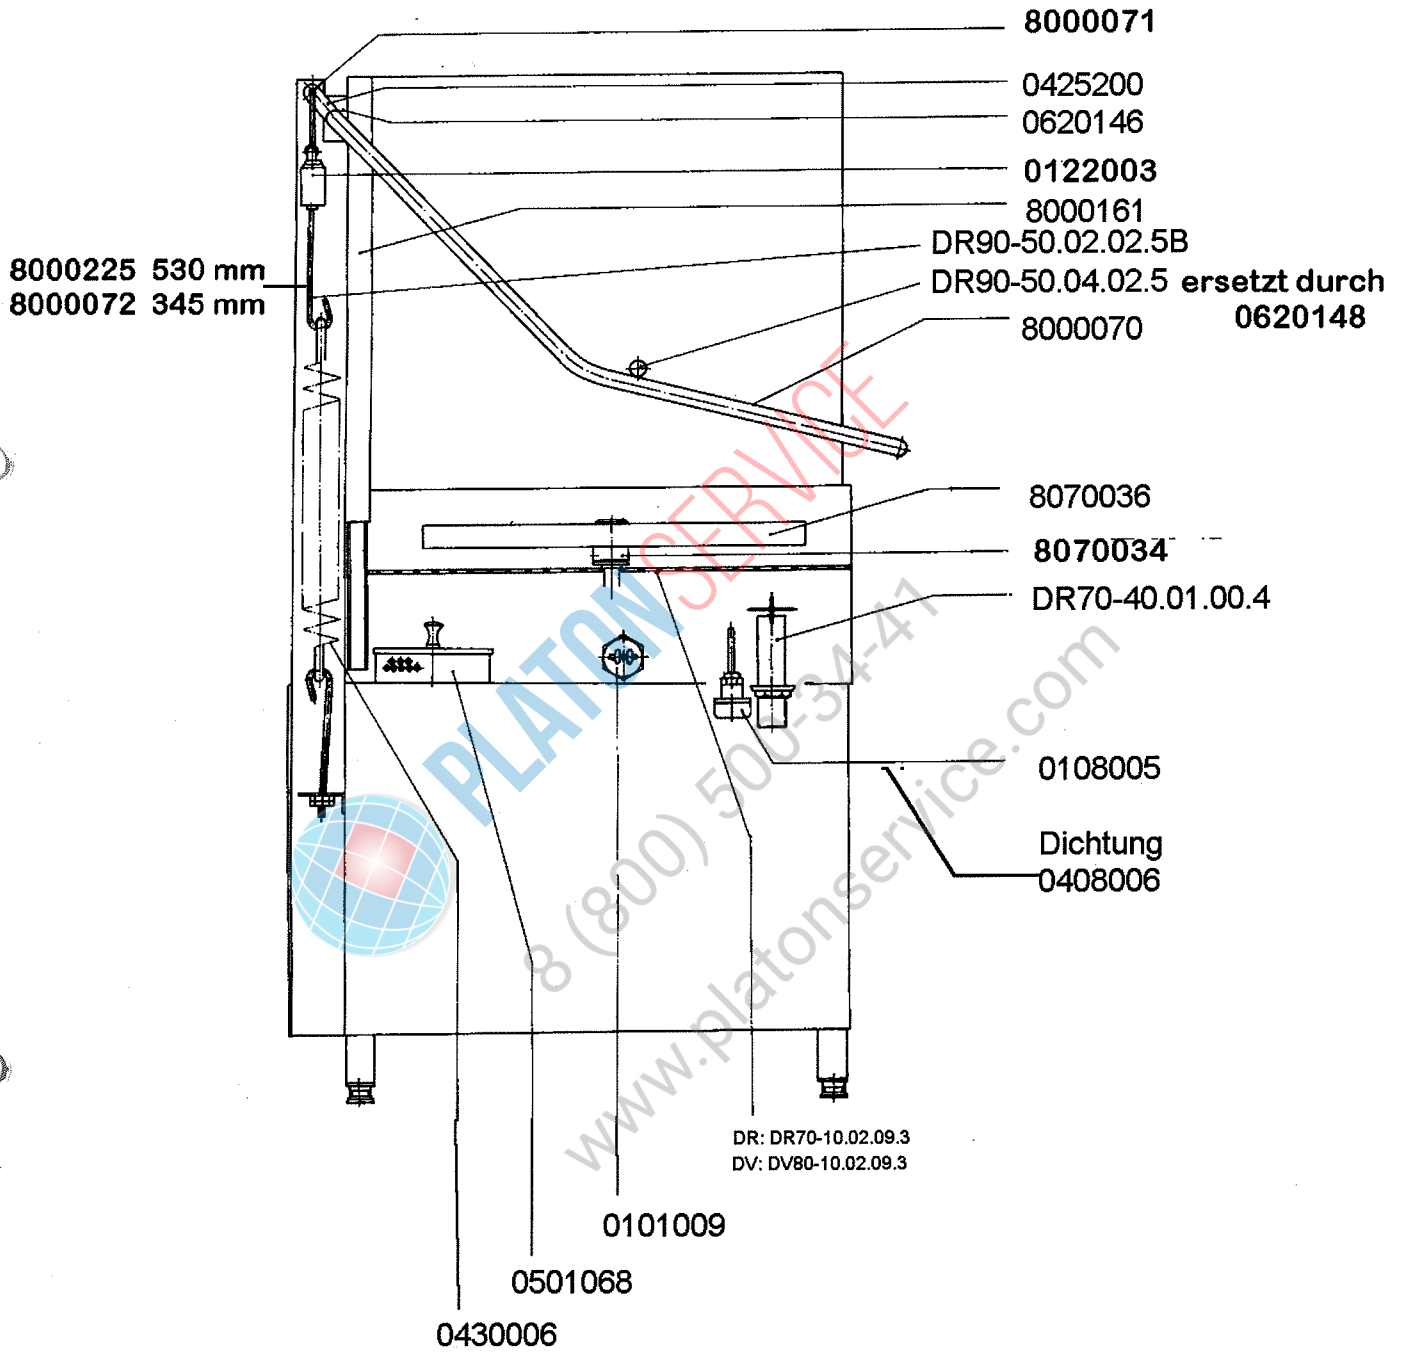

gültig ab 1.7.75

Einbauteile